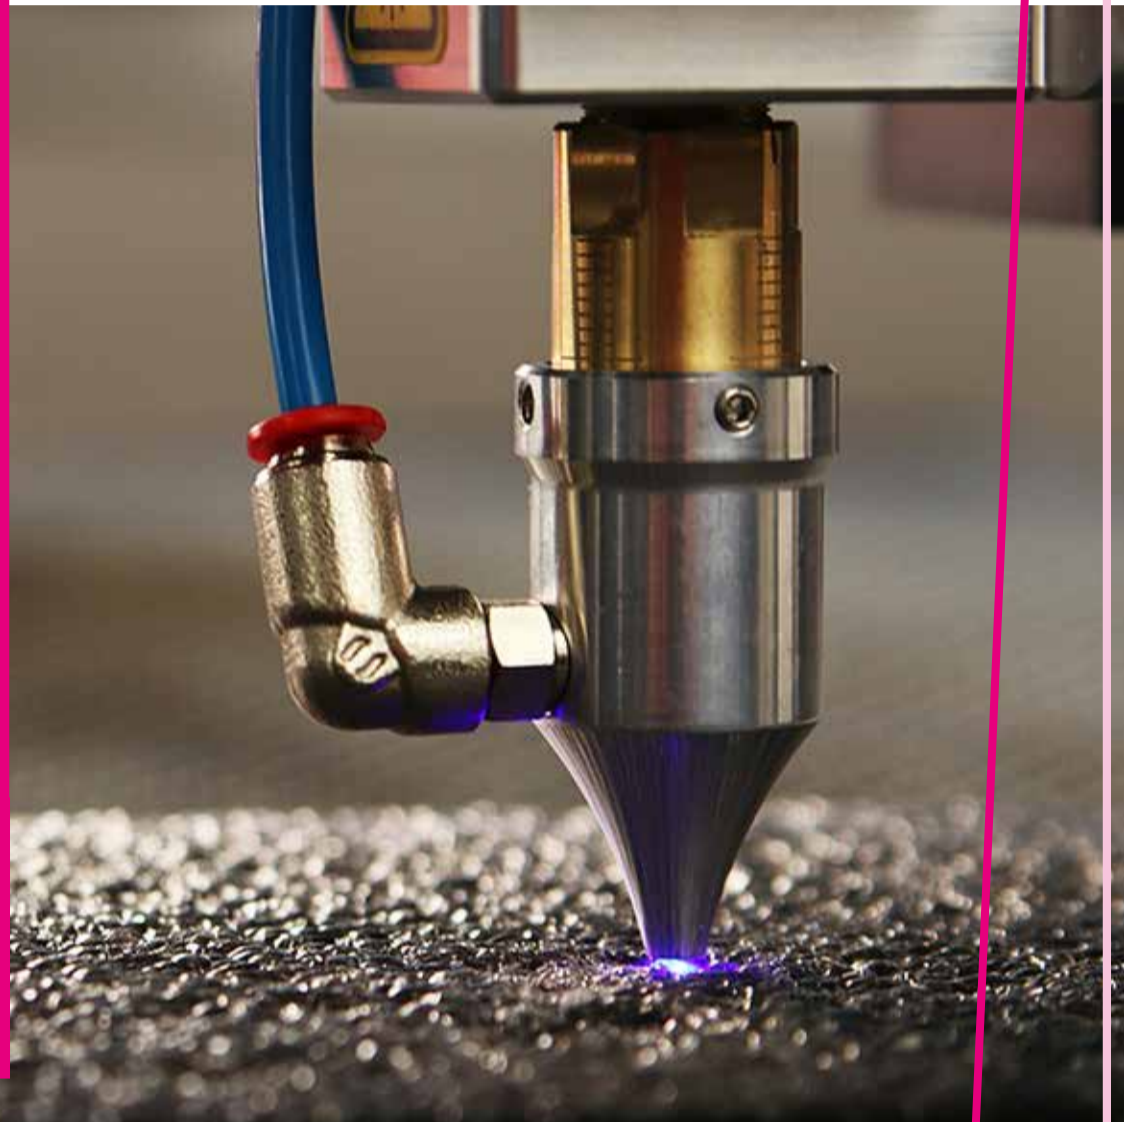

ATELIERS GRATUITS

FAB
Limagne

LUNDI 19 DE 14H À 16H

GRAVURE SUR COUTEAU
Couteau à fournir par vos soins.

MERCREDI 21 DE 14H À 16H

PUZZLE DE FAMILLE EN FORME DE COEUR
Personnalisé avec gravure et découpe sur une découpe laser.

JEUDI 22 DE 14H À 16H

CRÉATION D'UN DÉVIDOIR À DENTIFRICE EN BOIS
Personnalisé avec gravure et découpe sur une découpe laser.

LUNDI 26 DE 14H À 16H

PERSONNALISE TON TEE-SHIRT
Impression de votre choix sur un tee-shirt de couleur claire et en coton à fournir par vos soins

MERCREDI 28 DE 14H À 16H
CRÉALAB SUR LE THÈME DE L'HIVER

JEUDI 29 DE 14H À 16H
CRÉATION D'UN SET DE 4 SOUS-VERRES

FÉVRIER 2024

CRÉATIONS PERSONNALISÉES
LIMITÉ À UNE DÉCORATION PAR PERSONNE ET PAR ATELIER

www.plainelimagne.com/fab-limagne

🏠 3 place François Seguin - 63350 Maringues ✉ fablimagne@plainelimagne.fr ☎ 09 54 16 67 40